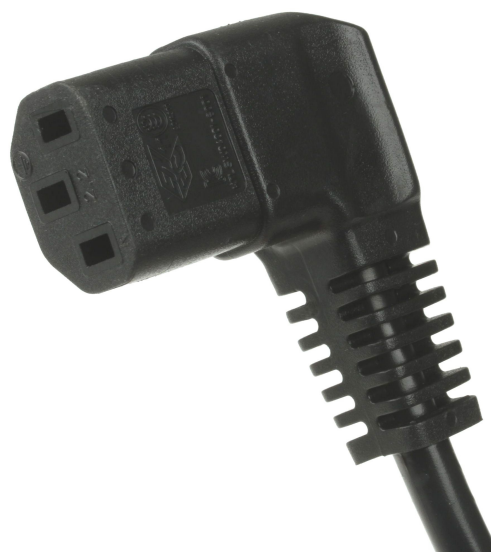

Câble d'alimentation secteur EUROPE C13 coudée À DROITE 3m

Numéro d'article CK3-RE-30

Longueur 3000mm

Description du produit

Câble d'alimentation secteur externe pour PC, 3m, p. ex. pour France / Allemagne, prise CEE 7/7 E+F mâle (coude, 2 pôles + terre) - IEC femelle (coude, C13 type "Informatique"), 3G x 1mm², noir

Plus d'images

90°

90°