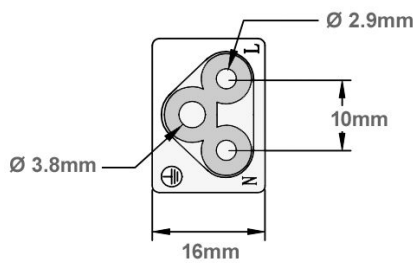

Plus d'images

Steckdosentypen in Indien
Power outlets in India
Prises de courant en Inde

C5

C5