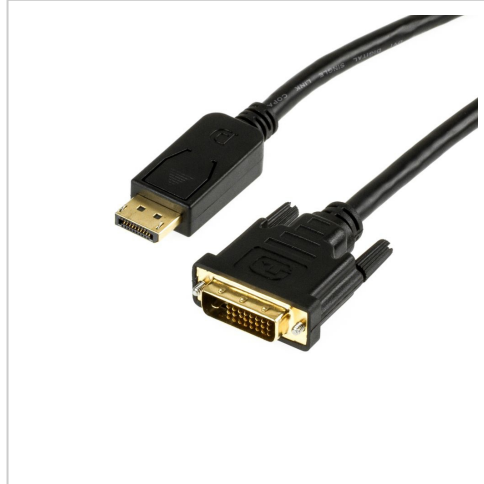

Câble DisplayPort vers DVI 3m

Numéro d'article CDIS-D-30

Longueur 3000mm

Description du produit

Câble DisplayPort vers DVI, 3m, haute qualité: plaqué or, double blindage, AWG28, DP 20pin mâle vers DVI 24+1 mâle, res. 1920x1080, noir