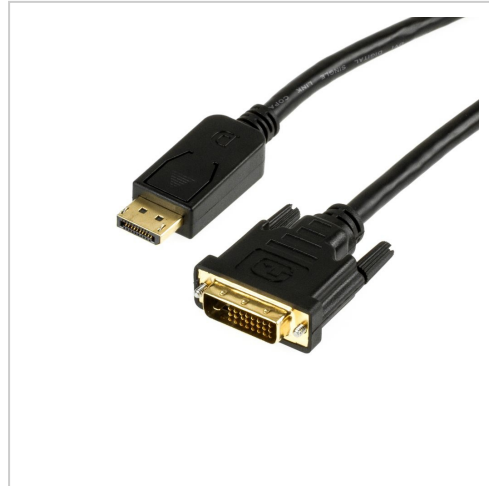

Câble DisplayPort vers DVI 3m

Numéro d'article CDIS-D-30

Longueur 3000mm

Description du produit

Câble DisplayPort vers DVI, 3m, haute qualité: plaqué or, double blindage, AWG28, DP 20pin mâle vers DVI 24+1 mâle, res. 1920x1080, noir