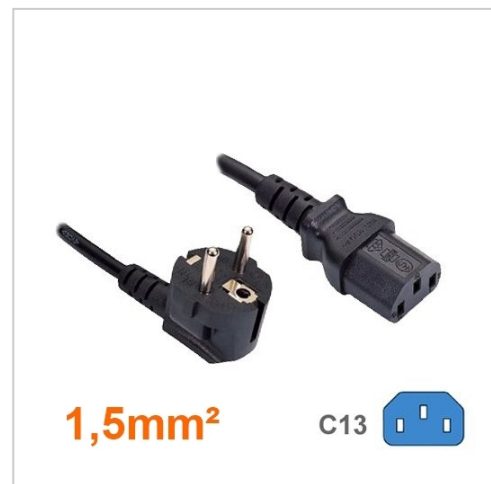

Câble d'alimentation secteur type EUROPE CEE 7/7 E+F 90° coudé vers C13 1.5mm² 3m

Numéro d'article CK3-EU-030-G

Longueur 3000mm

Description du produit

Câble d'alimentation secteur externe pour PC, 3m, p. ex. pour France / Allemagne, prise CEE 7/7 E+F mâle (coude, 2 pôles + terre) - IEC femelle (type "Informatique"), 3G x 1,5mm², VDE, noir

Plus d'images

C13

1,5mm²