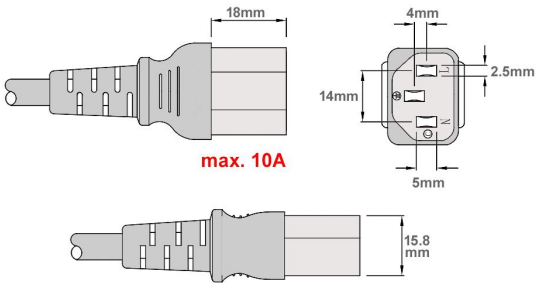

Câble d'alimentation secteur type EUROPE CEE 7/7 E+F 90° coudé vers C13 1.5mm² 3m

Numéro d'article CK3-EU-030-G

Longueur 3000mm

Description du produit

Câble d'alimentation secteur externe pour PC, 3m, p. ex. pour France / Allemagne, prise CEE 7/7 E+F mâle (coudé, 2 pôles + terre) - IEC femelle (type "Informatique"), 3G x 1,5mm², noir

Plus d'images

Querschnitt
1,5mm²

parts data

C13 

C13

parts data

parts data

C13 