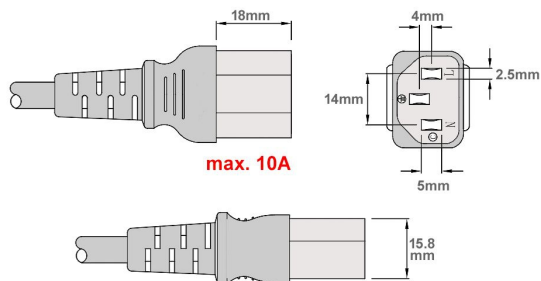

# Câble d'alimentation secteur type EUROPE CEE 7/7 E+F 90° coudé vers C13 1.5mm<sup>2</sup> 3m

Numéro d'article CK3-EU-030-G

Longueur 3000mm

## Description du produit

Câble d'alimentation secteur externe pour PC, 3m, p. ex. pour France / Allemagne, prise CEE 7/7 E+F mâle (coude, 2 pôles + terre) - IEC femelle (type "Informatique"), 3G x 1,5mm<sup>2</sup>, VDE, noir

## Plus d'images

C13

1,5mm<sup>2</sup>