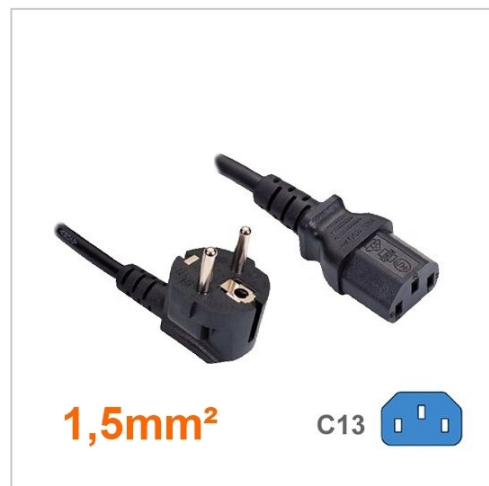

# Câble d'alimentation secteur type EUROPE CEE 7/7 E+F 90° coudé vers C13 1.5mm<sup>2</sup> 3m

Numéro d'article CK3-EU-030-G

Longueur 3000mm

## Description du produit

Câble d'alimentation secteur externe pour PC, 3m, p. ex. pour France / Allemagne, prise CEE 7/7 E+F mâle (coude, 2 pôles + terre) - IEC femelle (type "Informatique"), 3G x 1,5mm<sup>2</sup>, VDE, noir