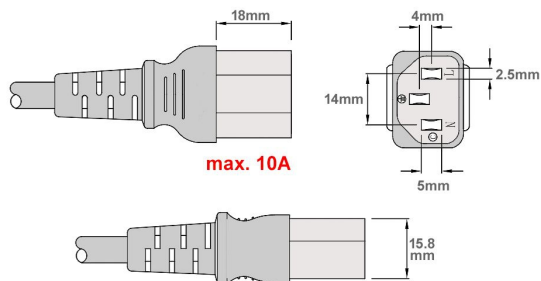

Plus d'images

C13

1,5mm²