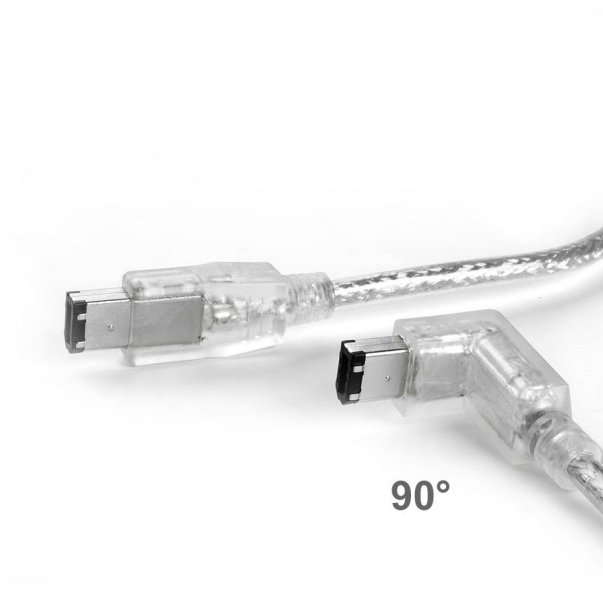

Câble FireWire 400 6-6 angle droit EN BAS 3m

Numéro d'article CF-66W-030

Longueur 3000mm

Description du produit

Câble FireWire avec 1 connecteur coudé 90° EN BAS, 3m, prise 6 broches mâle (coudée) - prise 6 broches mâle (pas coudée), 400 MBit/s (pour Firewire 400, IEEE-1394a, S400, i.Link, DV), couleur: transparent argent

Plus d'images

Pinbelegung 6-auf-6 Firewire