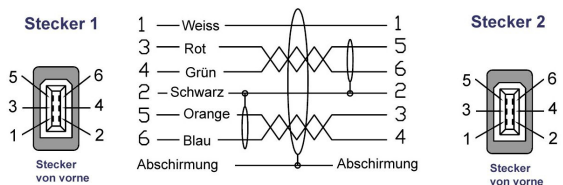

Câble FireWire 400 6 broches vers 6 broches 1m noir comp. IEEE1394a

Numéro d'article CF-66-010-BK

Longueur 1000mm

Description du produit

Câble FireWire 6/6, 1m, 400 MBit/s (pour Firewire 400, IEEE-1394a, S400, i.Link, DV), 6 broches mâle - 6 broches mâle, câble pour données, moulé, couleur: noir

Plus d'images

FIREWIRE 400

Pinbelegung FireWire 400
PINOUT IEEE1394A 6/6

6 PINS BOTH SIDES
EVERY PIN CONNECTED
BUS POWER CONNECTION INCLUDED

6 PIN
EVERY PIN CONNECTED
BUS POWER CONNECTION INCLUDED