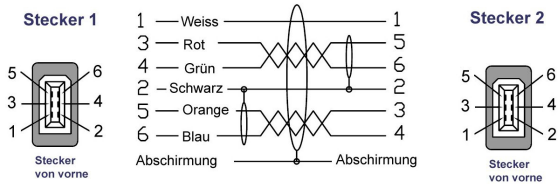

FIREWIRE 400

Pinbelegung FireWire 400
PINOUT IEEE1394A 6/6

6 PINS BOTH SIDES
EVERY PIN CONNECTED
BUS POWER CONNECTION INCLUDED