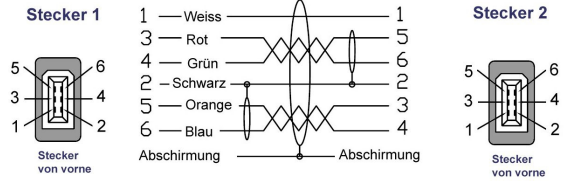

Câble FireWire 400 6 broches vers 6 broches 1m noir comp. IEEE1394a

Numéro d'article CF-66-010-BK

Longueur 1000mm

Description du produit

Câble FireWire 6/6, 1m, 400 MBit/s (pour Firewire 400, IEEE-1394a, S400, i.Link, DV), 6 broches mâle - 6 broches mâle, câble pour données, moulé, couleur: noir

Plus d'images

6 PIN
EVERY PIN CONNECTED
BUS POWER CONNECTION INCLUDED

FIREWIRE 400

Pinbelegung FireWire 400
PINOUT IEEE1394A 6/6

6 PINS BOTH SIDES
EVERY PIN CONNECTED
BUS POWER CONNECTION INCLUDED