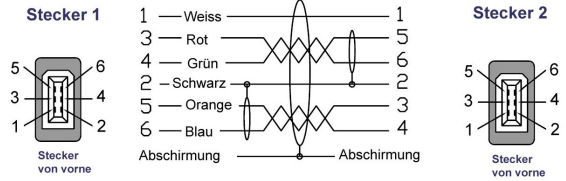

Câble FireWire 400 6 broches vers 6 broches 1m noir comp. IEEE1394a

Numéro d'article CF-66-010-BK

Longueur 1000mm

Description du produit

Câble FireWire 6/6, 1m, 400 MBit/s (pour Firewire 400, IEEE-1394a, S400, i.Link, DV), 6 broches mâle - 6 broches mâle, câble pour données, moulé, couleur: noir

Plus d'images

6 PIN
EVERY PIN CONNECTED
BUS POWER CONNECTION INCLUDED

FIREWIRE 400

Pinbelegung FireWire 400
PINOUT IEEE1394A 6/6

6 PINS BOTH SIDES
EVERY PIN CONNECTED
BUS POWER CONNECTION INCLUDED