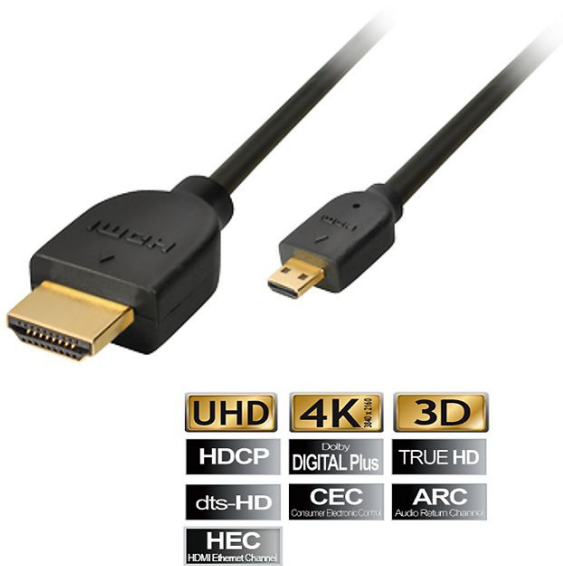

Plus d'images

PINOUT

HDMI 19AM	Micro 19DM
1	White 3
3	Red 5
5	Drain 7
4	White 6
6	Green 8
2	Drain 4
7	White 9
9	Blue 11
11	Drain 13
10	White 12
12	Orange 14
8	Drain 10
13	Orange 10
14	White 15
19	Brown 2
17	Drain 1
15	Yellow 16
16	White 17
18	Red 18
18	Red 19
Shell	Drain+Braid Shell