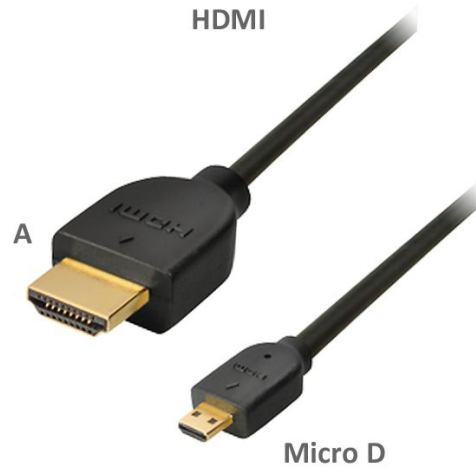

Plus d'images

PINOUT

HDMI 19AM	Micro 19DM
1	White 3
3	Red 5
5	Drain 7
4	White 6
6	Green 8
2	Drain 4
7	White 9
9	Blue 11
11	Drain 13
10	White 12
12	Orange 14
8	Drain 10
13	Orange 10
14	White 15
19	Brown 2
17	Drain 1
15	Yellow 16
16	White 17
18	Red 18
18	Red 19
Shell	Drain+Braid Shell