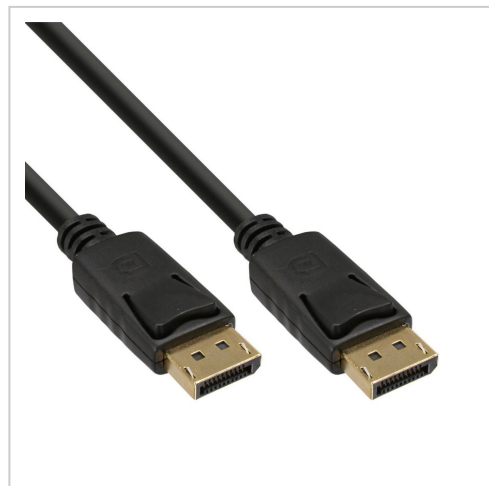

# Câble DisplayPort 4K 60Hz qualité PREMIUM 2m

Numéro d'article CDIS-020-I

Longueur 2000mm

## Description du produit

Câble DisplayPort™, 2m, qualité PREMIUM : prêt pour 4K (60Hz), double blindage, contacts plaqués or, connecteurs avec fonction de verrouillage, spécification Displayport™ 1.2, couleur : noir

## Infos techniques

- Câble DisplayPort™ haut de gamme
- Spécification Displayport™ 1.2
- Résolutions de 3840x2160 4K@60Hz UHD (testé par PC avant livraison), 2560x1600, 1080p (FullHD)
- Transmission des signaux audio et vidéo
- des deux côtés, connecteur DisplayPort™ (mâle, 20 pôles) avec fonction de verrouillage
- qualité PREMIUM
- contacts dorés, connecteur en outre plaqué or à l'extérieur
- double blindage avec écran en feuille, écran tressé et double fil (drain wire)
- fils de cuivre épais avec AWG 28
- matériau de câble haut de gamme UL 20276, par ex. E344313 80°C 30C VW-1
- 19 pôles occupés (broche 20 non connectée pour éviter les dommages et les perturbations)
- Livré avec 2 capuchons de protection sur le connecteur
- couleur : noir
- Conforme aux normes CE, WEEE, RoHS : 2015/863/CE et 2011/65/CE (RoHS III)