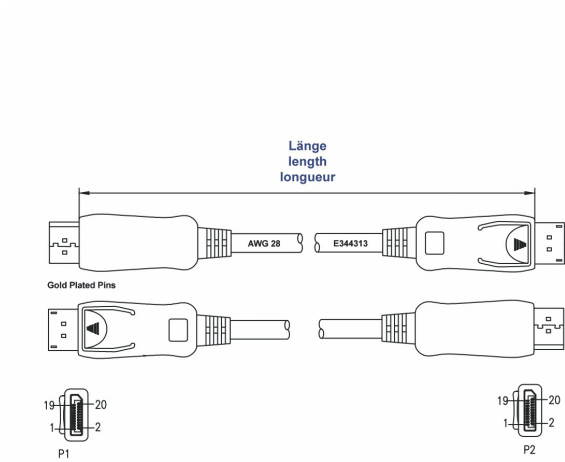

Plus d'images