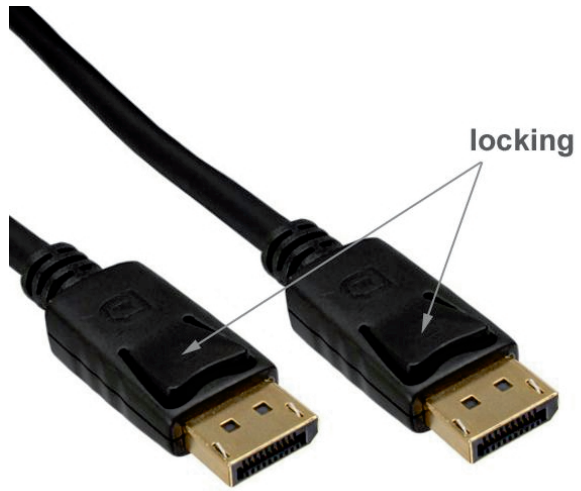

Plus d'images