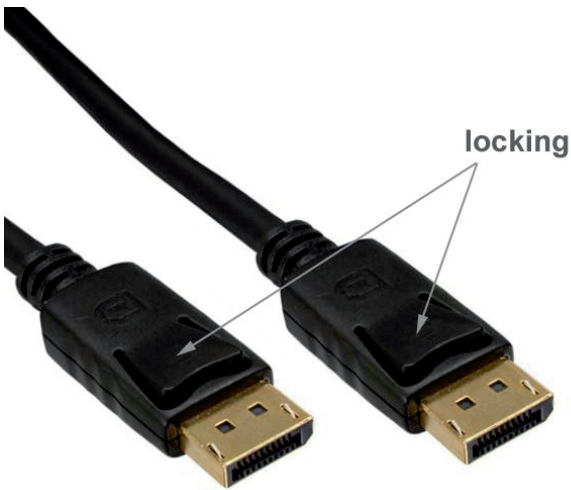

Plus d'images