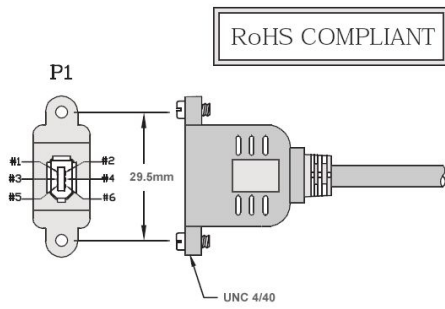

Câble FireWire 400 MONTAGE 6p femelle (à visser) vers 6p mâle 50cm

Numéro d'article CF-XM6-05

Longueur 500mm

Description du produit

Câble FireWire 400 MONTAGE 6p femelle (à visser) vers 6p mâle, 50cm, avec 2 vis UNC 4-40

Caractéristiques principales

- câble de montage Firewire 400 | Câble de montage en rack IEEE 1394a
- longueur : env. 0,5 mètre | 50cm
- 6 broches mâles vers 6 broches femelles (mâle/femelle)
- connecteur peut être vissée (vis UNC 4/40)
- Qualité PREMIUM
- blindage multiple + paires torsadées
- matériau de câble haut de gamme compatible avec les normes S100, S200 et S400
- l'alimentation du bus est bouclée (affectation 6 broches)
- compatible IEEE1394a / FireWire 400
- max. 400 MBit/s
- contenu de la livraison : 1 câble, 2 vis (prémontées)

Plus d'images

UNC 4/40

Frontblech-Aussparung
Cut Out Dimensions
Découper dimensions