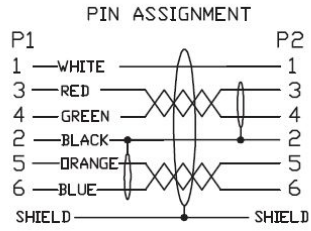

Câble FireWire 400 MONTAGE 6p femelle (à visser) vers 6p mâle 50cm

Numéro d'article CF-XM6-05

Longueur 500mm

Description du produit

Câble FireWire 400 MONTAGE 6p femelle (à visser) vers 6p mâle, 50cm, avec 2 vis UNC 4-40

Caractéristiques principales

- câble de montage Firewire 400 | Câble de montage en rack IEEE 1394a
- longueur : env. 0,5 mètre | 50cm
- 6 broches mâles vers 6 broches femelles (mâle/femelle)
- connecteur peut être vissée (vis UNC 4/40)
- Qualité PREMIUM
- blindage multiple + paires torsadées
- matériau de câble haut de gamme compatible avec les normes S100, S200 et S400
- l'alimentation du bus est bouclée (affectation 6 broches)
- compatible IEEE1394a / FireWire 400
- max. 400 MBit/s
- contenu de la livraison : 1 câble, 2 vis (prémontées)

Plus d'images

Frontblech-Aussparung
Cut Out Dimensions
Découper dimensions