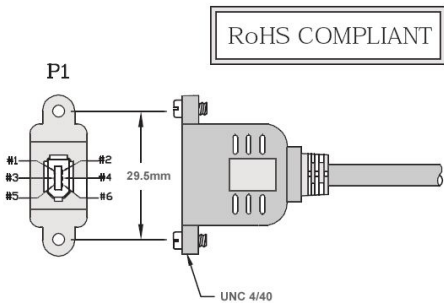

Câble FireWire 400 MONTAGE 6p femelle (à visser) vers 6p mâle 50cm

Numéro d'article CF-XM6-05

Longueur 500mm

Description du produit

Câble FireWire 400 MONTAGE 6p femelle (à visser) vers 6p mâle, 50cm, avec 2 vis UNC 4-40

Caractéristiques principales

- câble de montage Firewire 400 | Câble de montage en rack IEEE 1394a
- longueur : env. 0,5 mètre | 50cm
- 6 broches mâles vers 6 broches femelles (mâle/femelle)
- connecteur peut être vissée (vis UNC 4/40)
- Qualité PREMIUM
- blindage multiple + paires torsadées
- matériau de câble haut de gamme compatible avec les normes S100, S200 et S400
- l'alimentation du bus est bouclée (affectation 6 broches)
- compatible IEEE1394a / FireWire 400
- max. 400 MBit/s
- contenu de la livraison : 1 câble, 2 vis (prémontées)

Plus d'images

Frontblech-Aussparung
Cut Out Dimensions
Découper dimensions