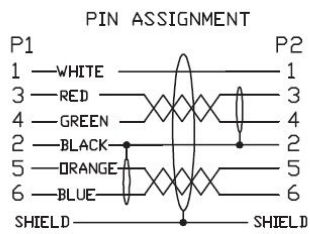

Plus d'images

Frontblech-Aussparung
Cut Out Dimensions
Découper dimensions

UNC 4/40