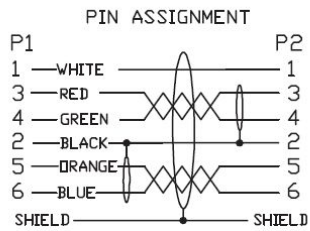

Câble FireWire 400 MONTAGE 6p femelle (à visser) vers 6p mâle 1m

Numéro d'article CF-XM6-10

Longueur 1000mm

Description du produit

Câble FireWire 400 MONTAGE 6p femelle (à visser) vers 6p mâle, 1m, avec 2 vis UNC 4-40

Caractéristiques principales

- câble de montage Firewire 400 | Câble de montage en rack IEEE 1394a
- longueur : env. 1 mètre | 100cm
- 6 broches mâles vers 6 broches femelles (mâle/femelle)
- connecteu peut être vissée (vis UNC 4/40)
- Qualité PREMIUM
- blindage multiple + paires torsadées
- matériau de câble haut de gamme compatible avec les normes S100, S200 et S400
- l'alimentation du bus est bouclée (affectation 6 broches)
- compatible IEEE1394a / FireWire 400
- max. 400 MBit/s
- contenu de la livraison : 1 câble, 2 vis (prémontées)

Plus d'images

Frontblech-Aussparung
Cut Out Dimensions
Découper dimensions

UNC 4/40