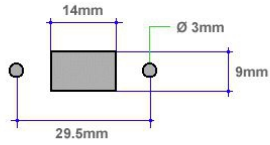

Câble FireWire 400 MONTAGE 6p femelle (à visser) vers 6p mâle 1m

Numéro d'article CF-XM6-10

Longueur 1000mm

Description du produit

Câble FireWire 400 MONTAGE 6p femelle (à visser) vers 6p mâle, 1m, avec 2 vis UNC 4-40

Caractéristiques principales

- câble de montage Firewire 400 | Câble de montage en rack IEEE 1394a
- longueur : env. 1 mètre | 100cm
- 6 broches mâles vers 6 broches femelles (mâle/femelle)
- connecteu peut être vissée (vis UNC 4/40)
- Qualité PREMIUM
- blindage multiple + paires torsadées
- matériau de câble haut de gamme compatible avec les normes S100, S200 et S400
- l'alimentation du bus est bouclée (affectation 6 broches)
- compatible IEEE1394a / FireWire 400
- max. 400 MBit/s
- contenu de la livraison : 1 câble, 2 vis (prémontées)

Plus d'images

Frontblech-Aussparung
Cut Out Dimensions
Découper dimensions

UNC 4/40