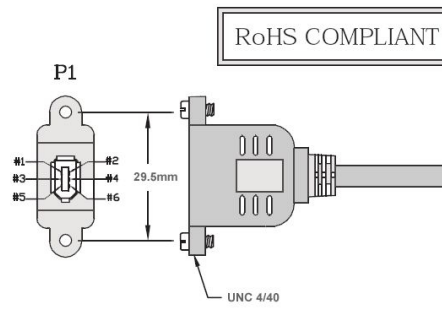

Câble FireWire 400 MONTAGE 6p femelle (à visser) vers 6p mâle 1m

Numéro d'article CF-XM6-10

Longueur 1000mm

Description du produit

Câble FireWire 400 MONTAGE 6p femelle (à visser) vers 6p mâle, 1m, avec 2 vis UNC 4-40

Caractéristiques principales

- câble de montage Firewire 400 | Câble de montage en rack IEEE 1394a
- longueur : env. 1 mètre | 100cm
- 6 broches mâles vers 6 broches femelles (mâle/femelle)
- connecteu peut être vissée (vis UNC 4/40)
- Qualité PREMIUM
- blindage multiple + paires torsadées
- matériau de câble haut de gamme compatible avec les normes S100, S200 et S400
- l'alimentation du bus est bouclée (affectation 6 broches)
- compatible IEEE1394a / FireWire 400
- max. 400 MBit/s
- contenu de la livraison : 1 câble, 2 vis (prémontées)

Plus d'images

Frontblech-Aussparung
Cut Out Dimensions
Découper dimensions

UNC 4/40