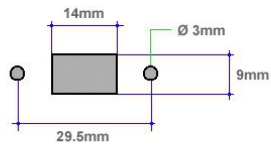

# Câble FireWire 400 MONTAGE 6p femelle (à visser) vers 6p mâle 1m

Numéro d'article CF-XM6-10

Longueur 1000mm

## Description du produit

Câble FireWire 400 MONTAGE 6p femelle (à visser) vers 6p mâle, 1m, avec 2 vis UNC 4-40

## Caractéristiques principales

- câble de montage Firewire 400 | Câble de montage en rack IEEE 1394a
- longueur : env. 1 mètre | 100cm
- 6 broches mâles vers 6 broches femelles (mâle/femelle)
- connecteur peut être vissée (vis UNC 4/40)
- Qualité PREMIUM
- blindage multiple + paires torsadées
- matériau de câble haut de gamme compatible avec les normes S100, S200 et S400
- l'alimentation du bus est bouclée (affectation 6 broches)
- compatible IEEE1394a / FireWire 400
- max. 400 MBit/s
- contenu de la livraison : 1 câble, 2 vis (prémontées)

Plus d'images

Frontblech-Aussparung  
Cut Out Dimensions  
Découper dimensions

UNC 4/40