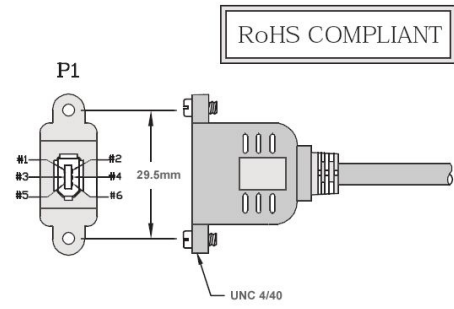

# Câble FireWire 400 MONTAGE 6p femelle (à visser) vers 6p mâle 1m

Numéro d'article CF-XM6-10

Longueur 1000mm

## Description du produit

Câble FireWire 400 MONTAGE 6p femelle (à visser) vers 6p mâle, 1m, avec 2 vis UNC 4-40

## Caractéristiques principales

- câble de montage Firewire 400 | Câble de montage en rack IEEE 1394a
- longueur : env. 1 mètre | 100cm
- 6 broches mâles vers 6 broches femelles (mâle/femelle)
- connecteur peut être vissée (vis UNC 4/40)
- Qualité PREMIUM
- blindage multiple + paires torsadées
- matériau de câble haut de gamme compatible avec les normes S100, S200 et S400
- l'alimentation du bus est bouclée (affectation 6 broches)
- compatible IEEE1394a / FireWire 400
- max. 400 MBit/s
- contenu de la livraison : 1 câble, 2 vis (prémontées)

Plus d'images

Frontblech-Aussparung  
Cut Out Dimensions  
Découper dimensions

UNC 4/40