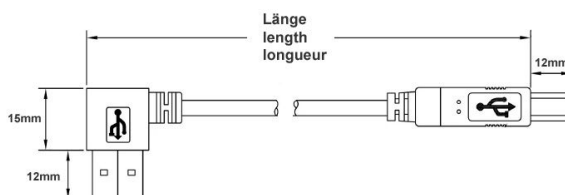

Câble USB 2.0 AB, fiche A coudé 90 À DROITE, 150cm

Numéro d'article CU-AR-15-BK

Longueur 1500mm

Description du produit

Câble USB avec connecteur A coudé 90° À DROITE, 1.5m, Hi-Speed USB 2.0 (haute qualité 28AWG1P / 24AWG2C), connectique: prise USB type A mâle (coudée) - prise USB type B mâle (pas coudée), couleur: noir

Plus d'images

nach links gewinkelt
angled left

90°

nach rechts gewinkelt
angled right