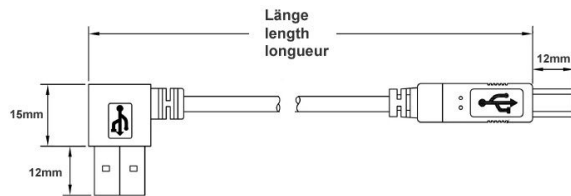

Câble USB 2.0 AB, fiche A coudé 90 À DROITE, 150cm

Numéro d'article CU-AR-15-BK

Longueur 1500mm

Description du produit

Câble USB avec connecteur A coudé 90° À DROITE, 1.5m, Hi-Speed USB 2.0 (haute qualité 28AWG1P / 24AWG2C), connectique: prise USB type A mâle (coudée) - prise USB type B mâle (pas coudée), couleur: noir

Plus d'images

nach links gewinkelt
angled left

90°

nach rechts gewinkelt
angled right