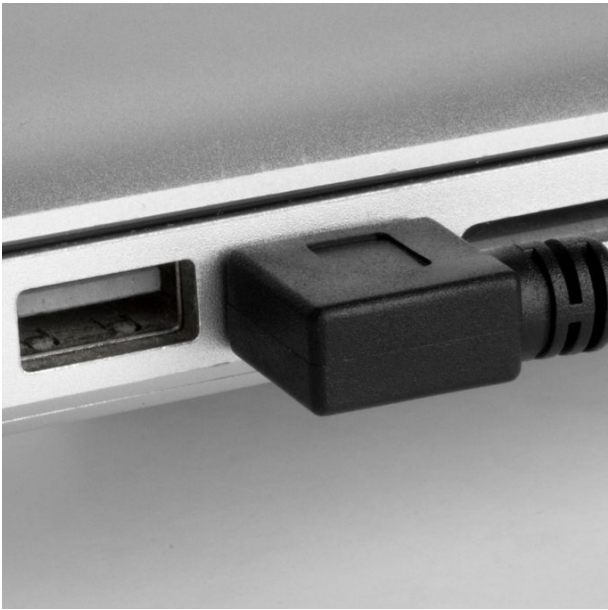

Câble USB 2.0 AB, fiche A coudé 90 À DROITE, 150cm

Numéro d'article CU-AR-15-BK

Longueur 1500mm

Description du produit

Câble USB avec connecteur A coudé 90° À DROITE, 1.5m, Hi-Speed USB 2.0 (haute qualité 28AWG1P / 24AWG2C), connectique: prise USB type A mâle (coudée) - prise USB type B mâle (pas coudée), couleur: noir

Plus d'images

nach links gewinkelt
angled left

90°

nach rechts gewinkelt
angled right