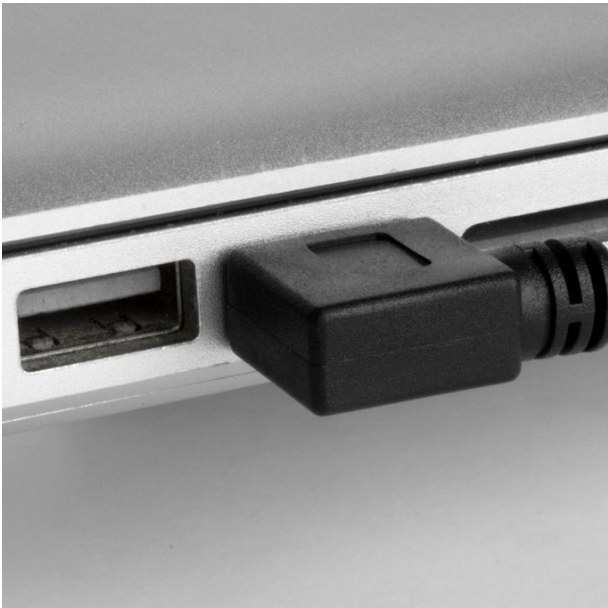

Câble USB 2.0 AB, fiche A coudé 90 À DROITE, 150cm

Numéro d'article CU-AR-15-BK

Longueur 1500mm

Description du produit

Câble USB avec connecteur A coudé 90° À DROITE, 1.5m, Hi-Speed USB 2.0 (haute qualité 28AWG1P / 24AWG2C), connectique: prise USB type A mâle (coudée) - prise USB type B mâle (pas coudée), couleur: noir

Plus d'images

nach links gewinkelt
angled left

90°

nach rechts gewinkelt
angled right