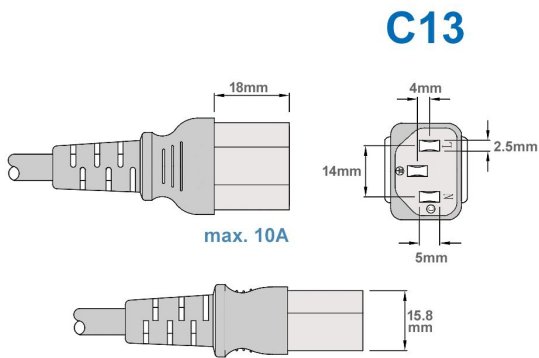

Plus d'images