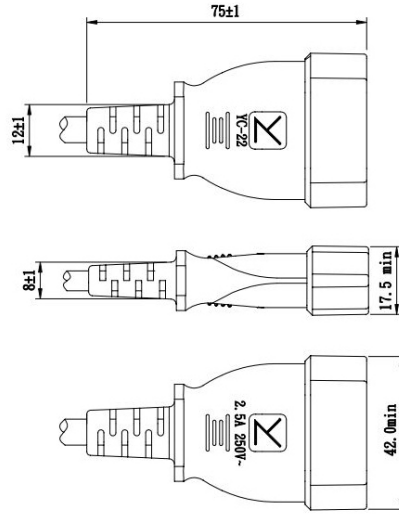

Anwendungsbeispiel
Example of use
Exemple d'utilisation