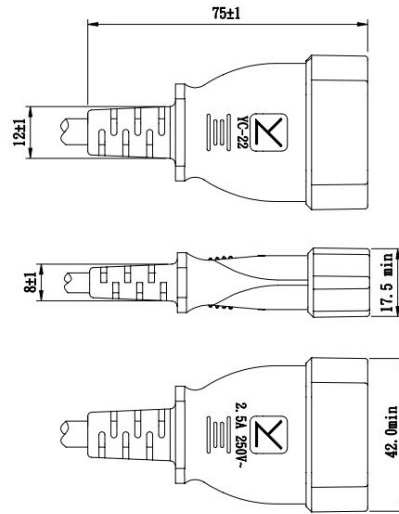

Anwendungsbeispiel
Example of use
Exemple d'utilisation