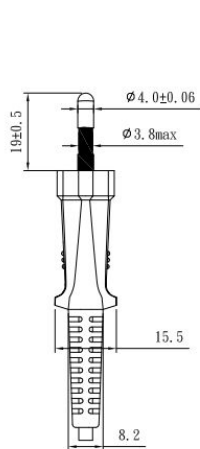

Plus d'images