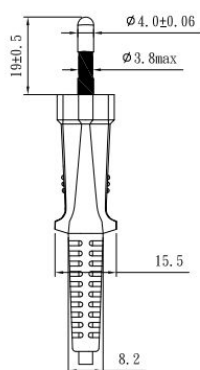

Plus d'images