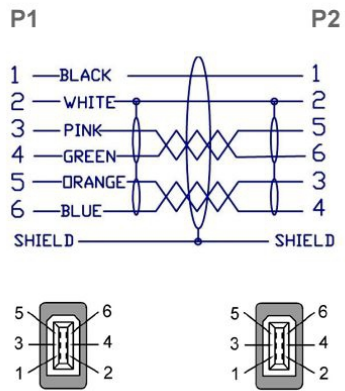

Câble FireWire 400 6 vers 6 broches 4m Qualité PREMIUM

Numéro d'article CF-66-040

Longueur 4000mm

Description du produit

Câble FireWire: 6 broches mâle - 6 broches mâle, 4m, 400 MBit/s, compatibilité: Firewire 400, IEEE-1394a, S400, i.Link, DV, couleur: transparent argent, câble pour données, moulé

Plus d'images

DINIC

Stecker von vorne gesehen
Connectors seen from the front