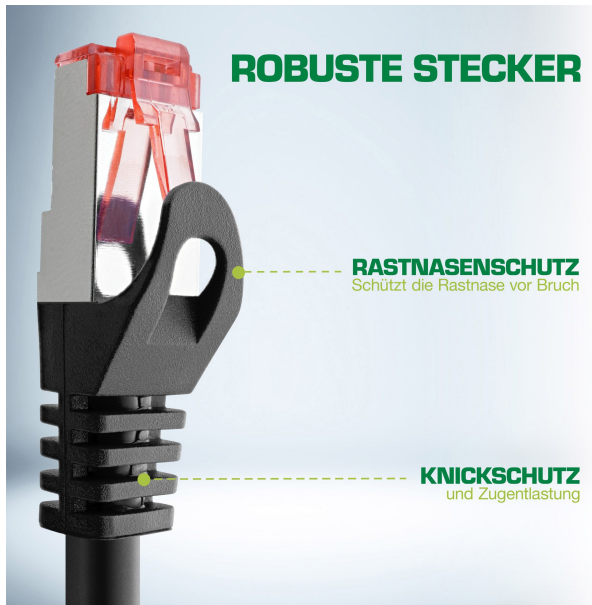

ROBUSTE STECKER

RASTNASENSCHUTZ
Schützt die Rastnase vor Bruch

KNICKSCHUTZ
und Zugentlastung