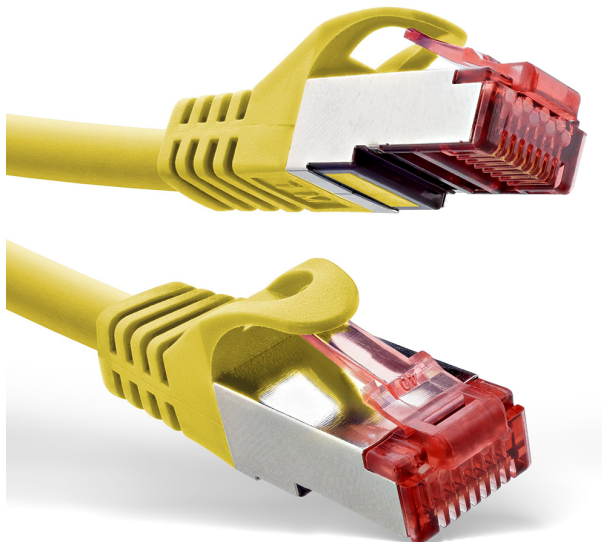

Câble de réseau Cat.6 qualité PREMIUM S/FTP (PiMF) jaune 10m

Numéro d'article B6-YW-100

Longueur 10000mm

Description du produit

Câble de réseau Cat.6 qualité PREMIUM S/FTP (PiMF) jaune 10m

Key Features

- Cat.6 network cable | patch cable | ethernet cable
- High Quality
- stranded 27AWG with 250MHz performance
- S/FTP & PiMF
- PiMF: pairs in metal foil to further enhance EMI interference
- 2x RJ45 (8P8C)
- plugs with latch protection
- red coloured RJ45 plug (front) for the quick identification of CAT.6
- full copper wires
- with length indication on both plugs
- 1:1 pin assignment according to EIA/TIA 568B
- molded assemblies with great strain relief properties

Plus d'images

Angabe der Kabellänge
Indicator of cable length

ABBILDUNG ÄHNLICH
IMAGE SIMILAR

TWISTED PAIR PATCHKABEL

MIT LÄNGENANGABE

POWER OVER ETHERNET
Stromübertragung bis zum Poe++
Standard mit über 60 Watt

100% KUPFER
Hohe Verarbeitungsqualität mit
massiven AWG 27 Vollkopper-Litzen

GESAMT-GEFLECHTSCHIRMUNG
und paarweise in Metallfolie (PiMf)

Äußere Isolierung
Geflechschirmung
Folienschirmung der Leiterpaare
Leiterisolation
Leiterader

ROBUSTE STECKER

RASTNASENSCHUTZ
Schützt die Rastnase vor Bruch

KNICKSCHUTZ
und Zugentlastung