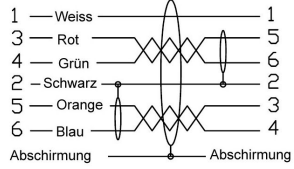

Câble FireWire 6-6 1x angle droit À GAUCHE 3m

Numéro d'article CF-66L-030

Longueur 3000mm

Description du produit

Câble FireWire avec 1 connecteur coudé 90° À GAUCHE, 3m, prise 6 broches mâle (coudée) - prise 6 broches mâle (pas coudée), 400 MBit/s (pour Firewire 400, IEEE-1394a, S400, i.Link, DV), couleur: transparent argent

Plus d'images

90°

Pinbelegung 6-auf-6 Firewire

Stecker 1

Stecker
von vorne

Stecker 2

Stecker
von vorne