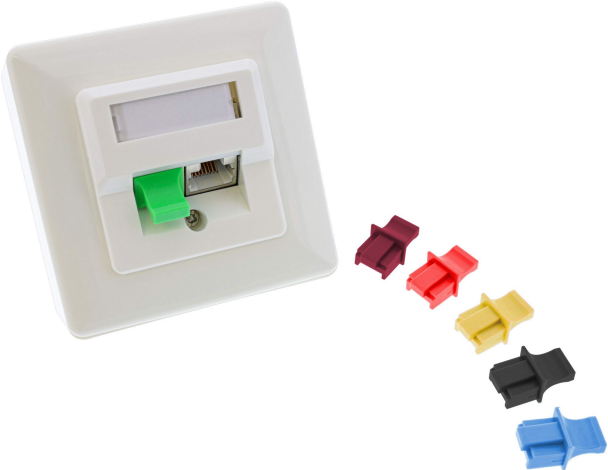

Plus d'images

10x