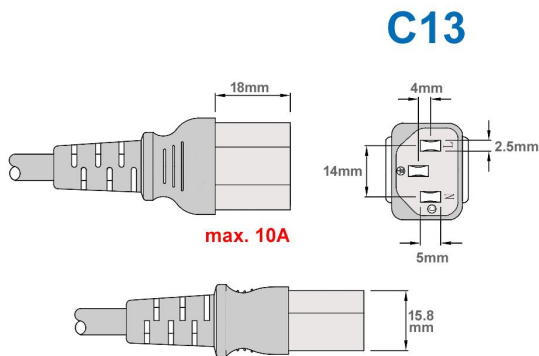

Câble d'alimentation secteur type EUROPE CEE 7/7 E+F 90° coudé vers C13 30cm

Numéro d'article CK3-EU-003-I

Longueur 300mm

Description du produit

Câble d'alimentation secteur externe pour PC, 30cm, p. ex. pour France / Allemagne, prise CEE 7/7 E+F mâle (coudé, 2 pôles + terre) - IEC femelle (type "Informatique"), 3G x 0,75mm², noir

Caractéristiques principales

- câble d'alimentation avec fiche C13 pour l'Allemagne, la France et l'Europe continentale
- très court avec 0,3 mètre | 30cm de longueur
- fiche CEE 7/7 E+F coudée à 90° vers la fiche C13 (droite)
- section du fil : 3 x 0,75mm².
- max. 10A
- poids env. 94gr (sans emballage)
- VDE (symbole sur les fiches/matériel de câble)
- couleur : noir
- Conformité CE (drapeau CE sur le câble), DEEE (WEEE), RoHS

Plus d'images

parts data **XXS**