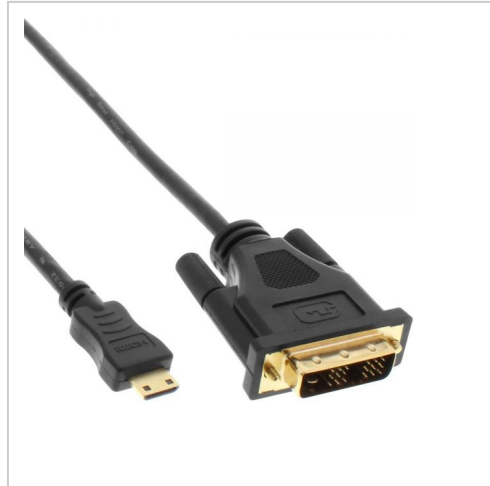

Câble Mini HDMI (C) vers DVI 2m

Numéro d'article MH-DVI-20

Longueur 2000mm

Description du produit

Câble Mini HDMI vers DVI, 2m, connecteur HDMI type C Mini mâle vers DVI 18+1 mâle, contacts plaqués or, noir